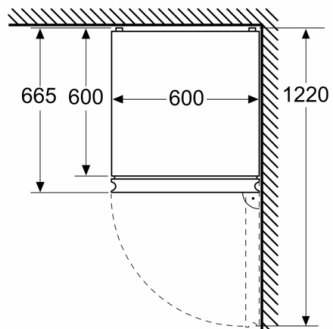

#### **Rozměry**

- rozměry spotřebiče (V x Š x H) : 203.0 cm x 60.0 cm x 66.5 cm

Rozměry v mm

Rozměry v mm

Rozměry v mm