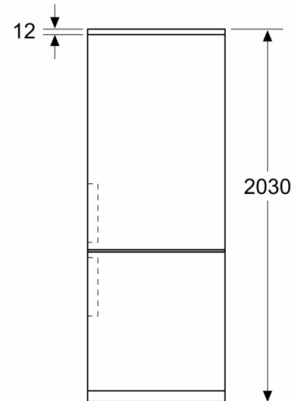

#### **Rozměry**

- rozměry spotřebiče (V x Š x H) : 203.0 cm x 60.0 cm x 66.5 cm

#### **Všeobecné informace**

- Vysoce lesklá zadní stěna se systémem multiAirflow
- objem \*\*\*\* mrazicí části: 103 l
- mrazicí kapacita: 10 kg za 24 hod.
- doba skladování při poruše: 15 hod.

**Serie 4, Volně stojící chladnička s mrazákem  
dole, 203 x 60 cm, Bílá  
KGN392WCF**

Rozměry v mm

Rozměry v mm

Rozměry v mm